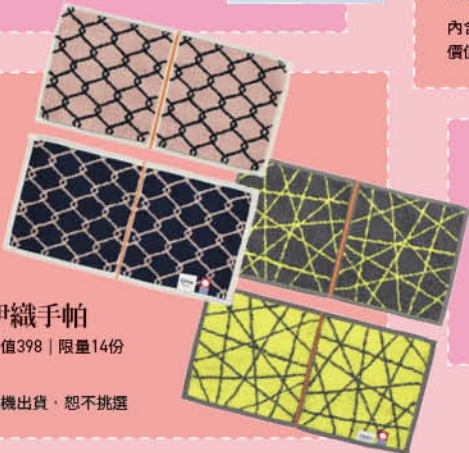

DerZÖMAR  
晨霧洗沐護旅行組

內含：沐浴露 45ml+ 洗髮露 45ml+ 護髮膜 45ml  
價值360 | 限量15份

伊織手帕

價值398 | 限量14份

隨機出貨，恕不挑選

ALLOYA  
水性無毒指甲油10ml

價值398 | 限量59份

隨機出貨，恕不挑選